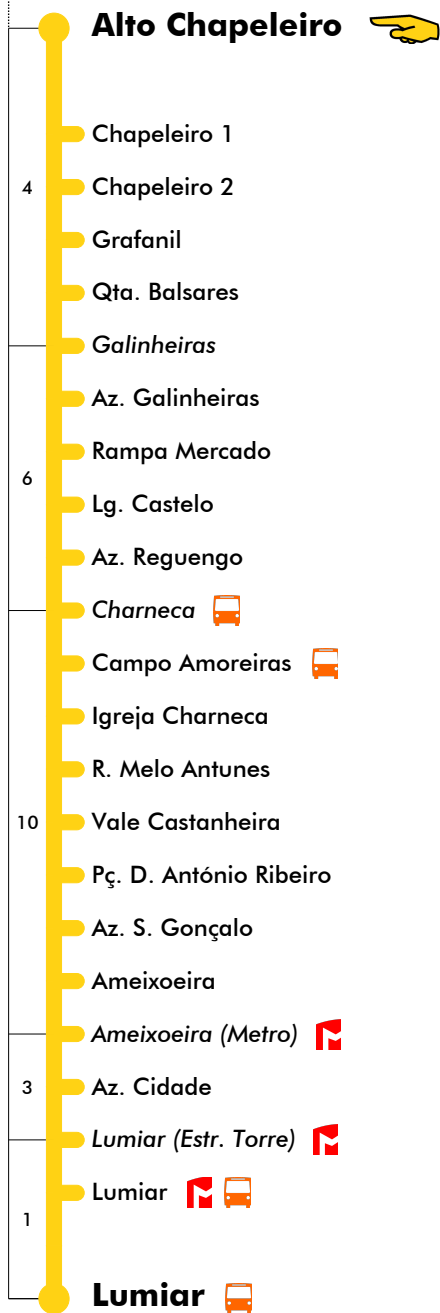

Alto Chapeleiro - Lumiar

40B

Tempo aproximado em minutos

Intervalos / Horas aproximados de passagem nesta paragem

Dias Úteis

4	5	6	7	8	9	10	11	12	13	14	15	16	17	18	19	20	21	22	23	24	1	
			00	00	00	00	00	00	00	00	00	00	00	00	00	00	00	00	00	00	00	00
			30	30	30	30	30	30	30	30	30	30	30	30	30	30	30	30	30	30	30	30