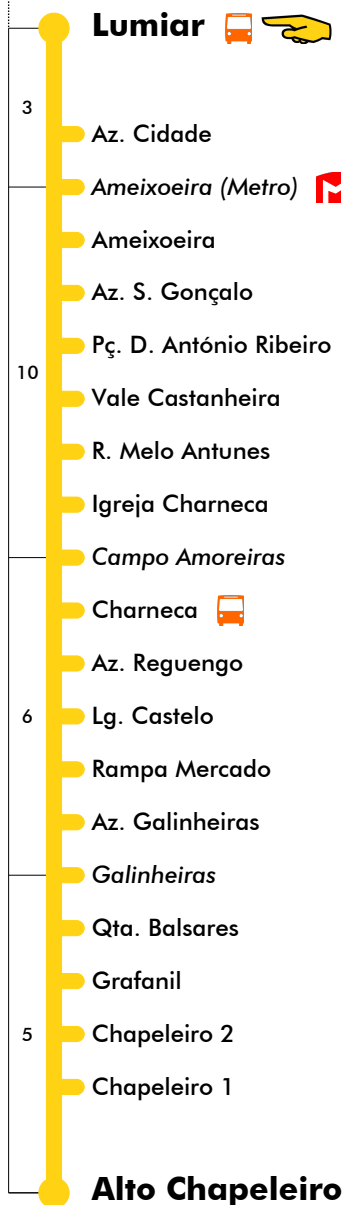

Lumiar - Alto Chapeleiro

40B

Tempo aproximado em minutos

Intervalos / Horas aproximados de passagem nesta paragem

Dias Úteis

4	5	6	7	8	9	10	11	12	13	14	15	16	17	18	19	20	21	22	23	24	1
			00	25	25	25	25	25	25	25	25	25	25	25	25	25	25	25	25	25	25
			25	55	55	55	55	55	55	55	55	55	55	55	55	55	55	55	55	55	55