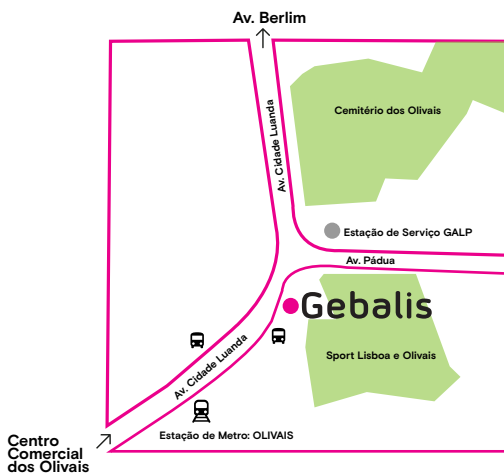

Av. Cidade Luanda, n.º 33 Loja, 1800-096 Lisboa

Tel.: **21 855 18 34**

COMO CHEGAR

Moscavide → Olivais

744 → 781
(sair na paragem Av.Berlim/Av. Cidade Luanda) (uma paragem até ao seu destino)

Centro
Comercial
dos Olivais

FASE TRANSITÓRIA

instalações da JUNTA DE FREGUESIA DO PARQUE DAS NAÇÕES

Bairro Quinta das Laranjeiras,
Rua Padre Joaquim Alves Correia, Lote 23 A/B/C,
1800-292 Lisboa

terças e quintas-feiras
das 14 às 17 horas