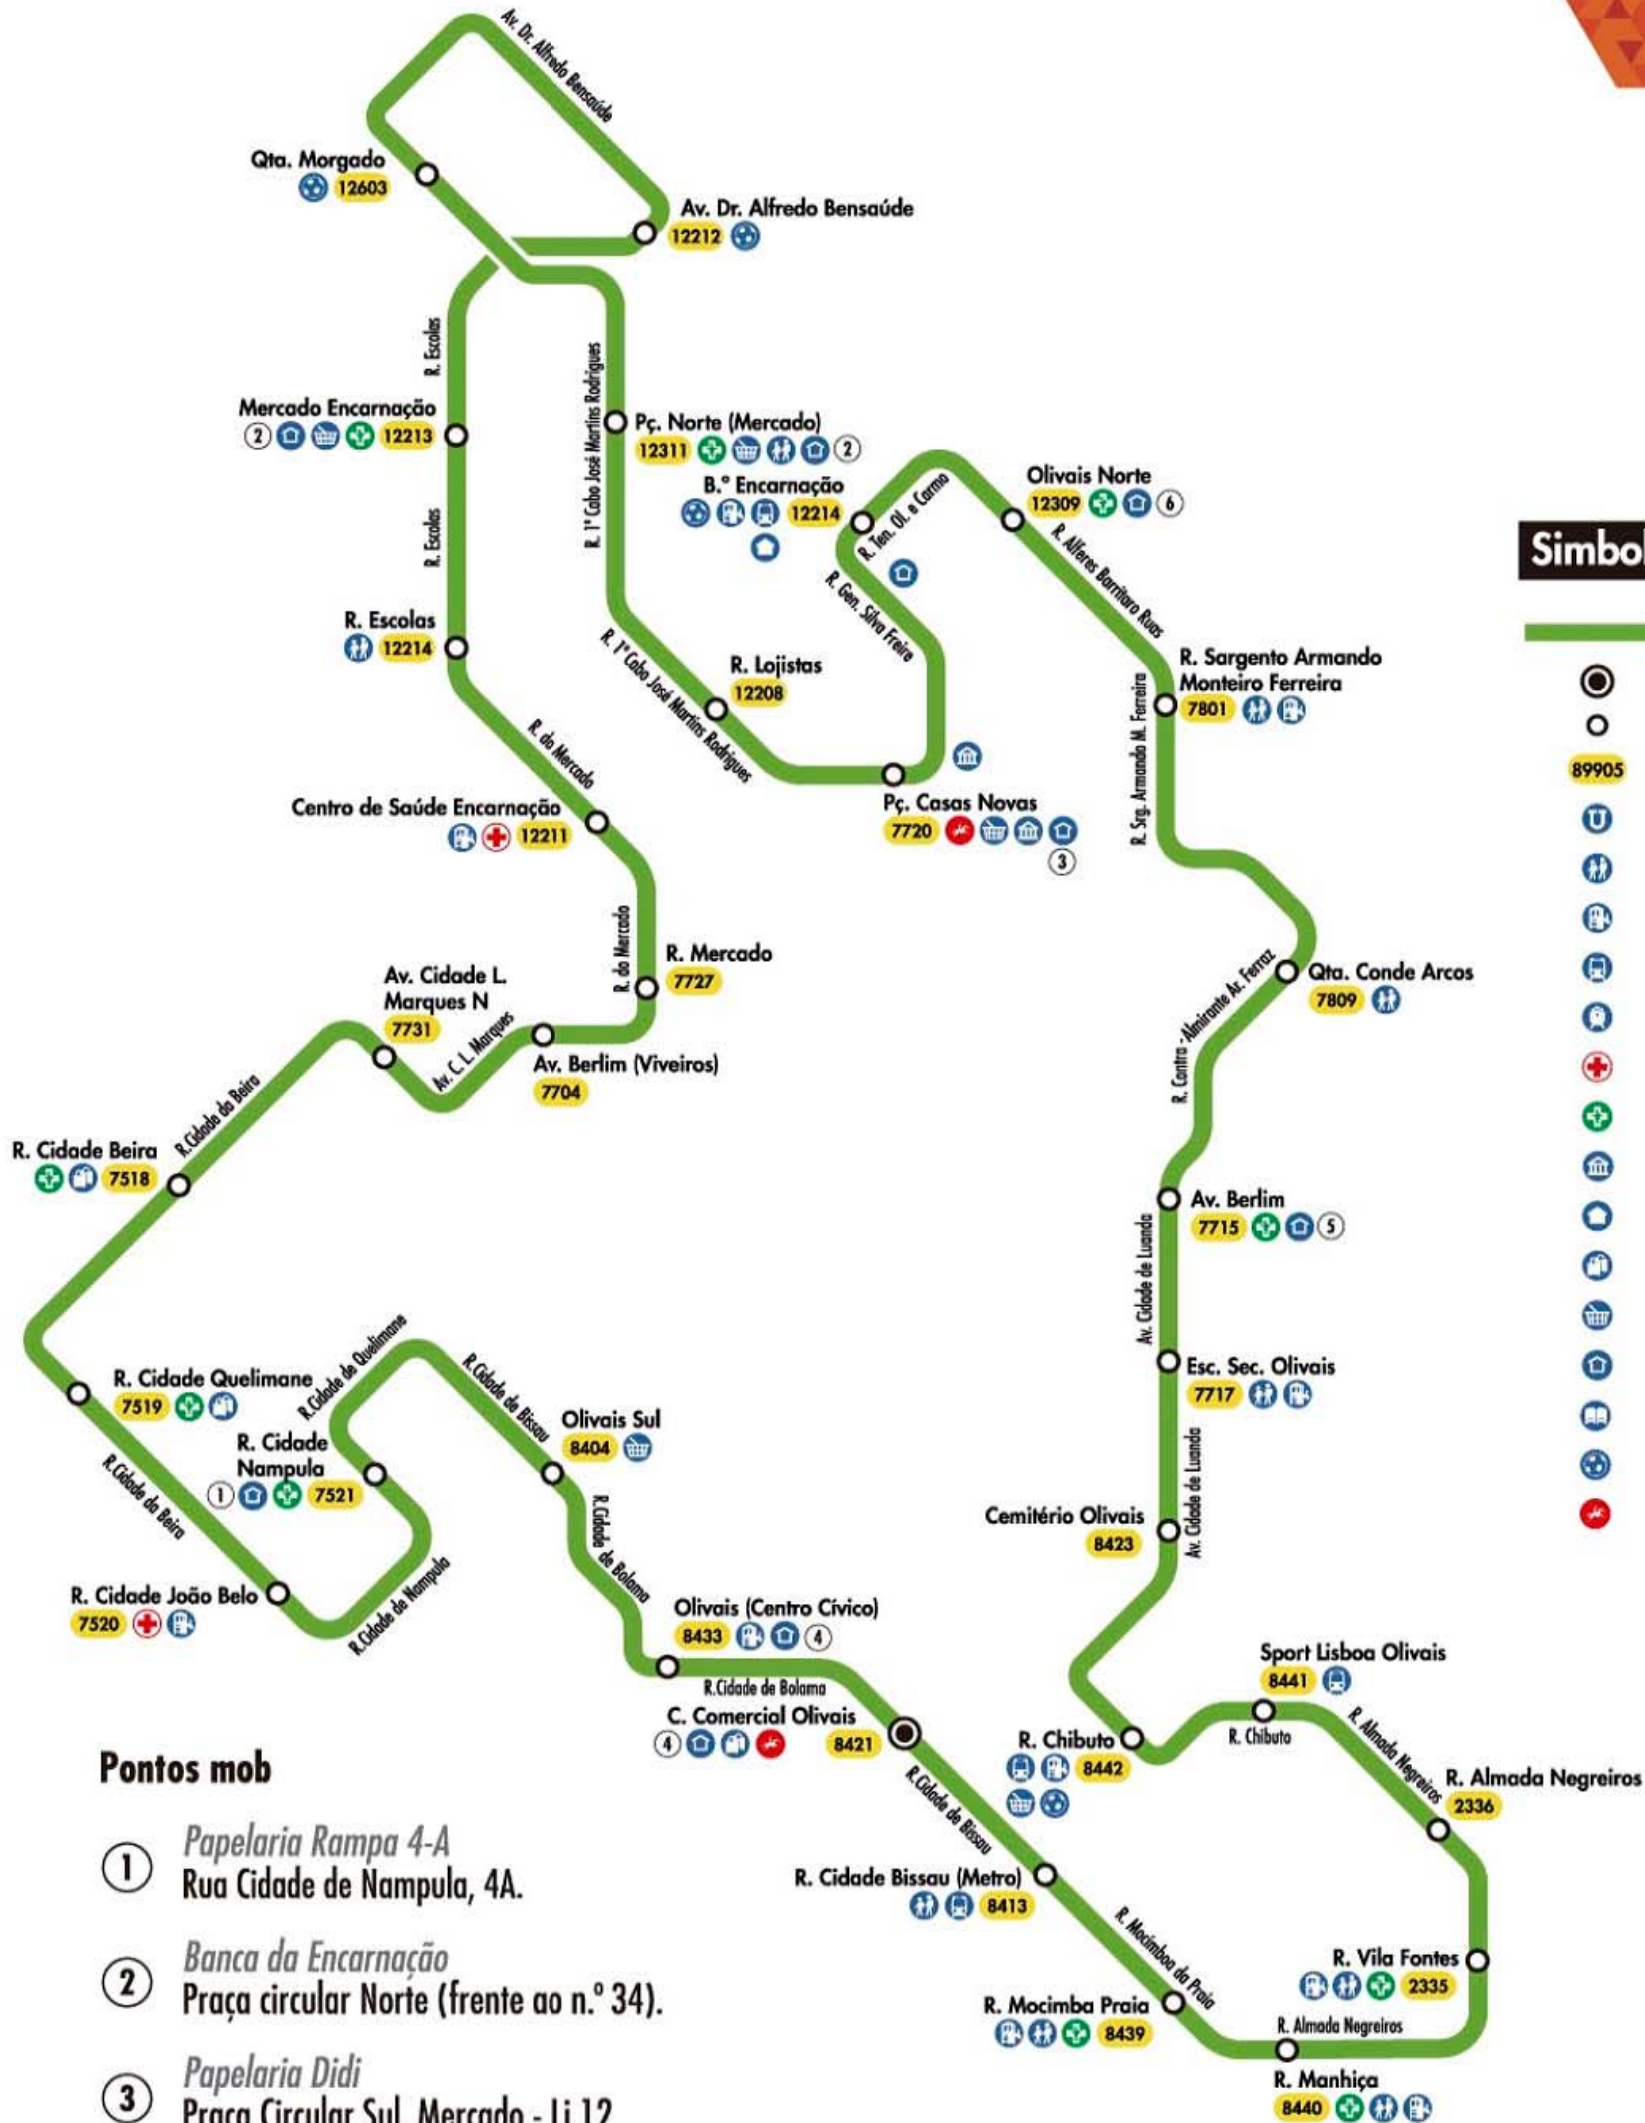

# Olivais

29B C. COMERCIAL OLIVAIS - CIRCULAÇÃO ENCARNAÇÃO

## Simbologia

-  Carreira 29B Circular
-  Terminal e paragem
-  Paragem
-  n.º de paragem
-  Pólo Universitário
-  Escola
-  Parque Infantil
-  Metro
-  Comboio
-  Centro Médico
-  Farmácia
-  Junta de Freguesia
-  Serviços
-  Centro Comercial
-  Mercado
-  Pontos de Venda Mob
-  Biblioteca
-  Parque Desportivo
-  CTT, Correios

## Pontos mob

- 1 *Papelaria Rampa 4-A*  
Rua Cidade de Nampula, 4A.
- 2 *Banca da Encarnação*  
Praça circular Norte (frente ao n.º 34).
- 3 *Papelaria Didi*  
Praça Circular Sul, Mercado - Lj 12
- 4 *Quiosque dos Olivais*  
Rua Cidade de Bolama (junto ao C.C. Olivais).
- 5 *Pastelaria Nanu*  
Avenida Cidade de Luanda lote B.
- 6 *Tabacaria Cosmos I*  
Rua Alferes Barrilano Ruas 5C.