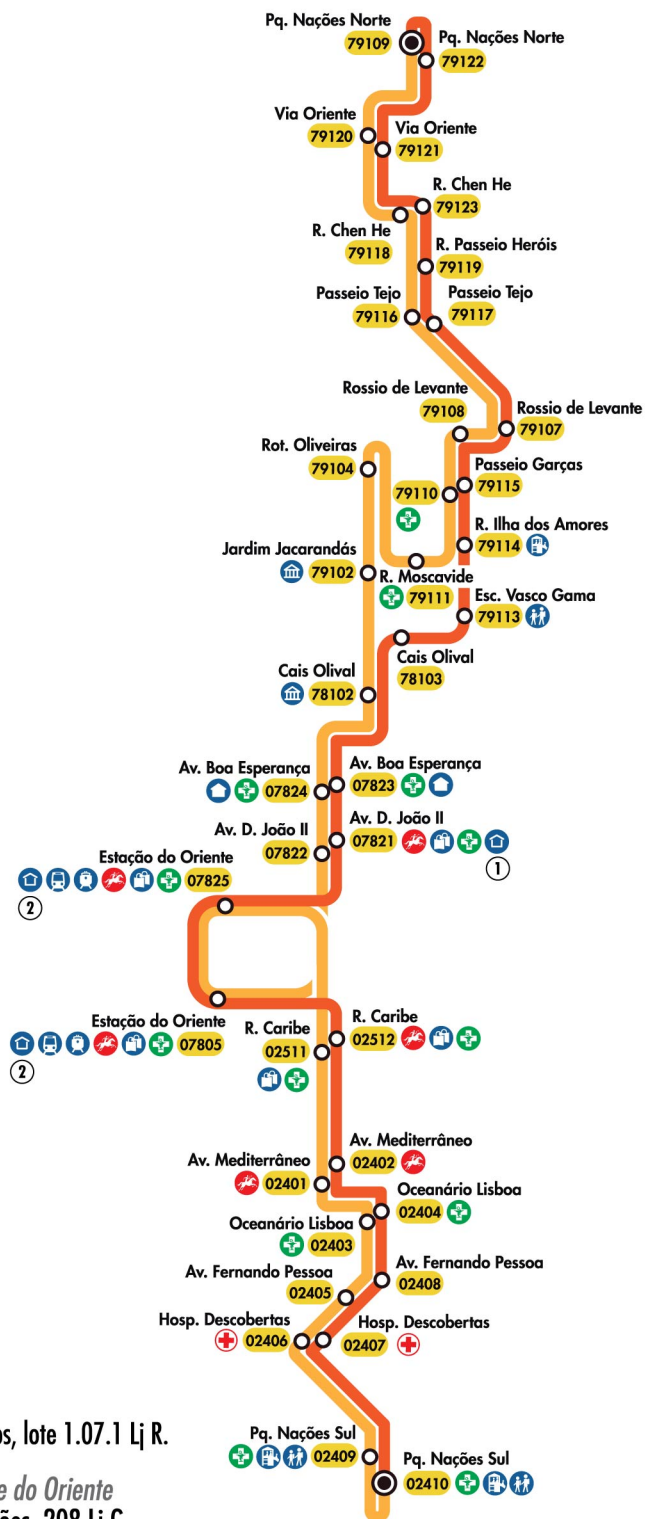

Pq. das Nações

26B | PARQUE NAÇÕES NORTE - PARQUE NAÇÕES SUL

Pontos mob

- ① *Presspot*
Alameda Oceanos, lote 1.07.1 Lj R.
- ② *Loja 24M - Gare do Oriente*
Parque das Nações, 208 Lj G.

Simbologia

- Carreira 40B Ascendente
- Carreira 40B Descendente
- Terminal e paragem
- Paragem
- n.º de paragem
- Pólo Universitário
- Escola
- Parque Infantil
- Metro
- Comboio
- Centro Médico
- Farmácia
- Junta de Freguesia
- Serviços
- Centro Comercial
- Mercado
- Pontos de Venda Mob
- Biblioteca
- Parque Desportivo
- CTT, Correios