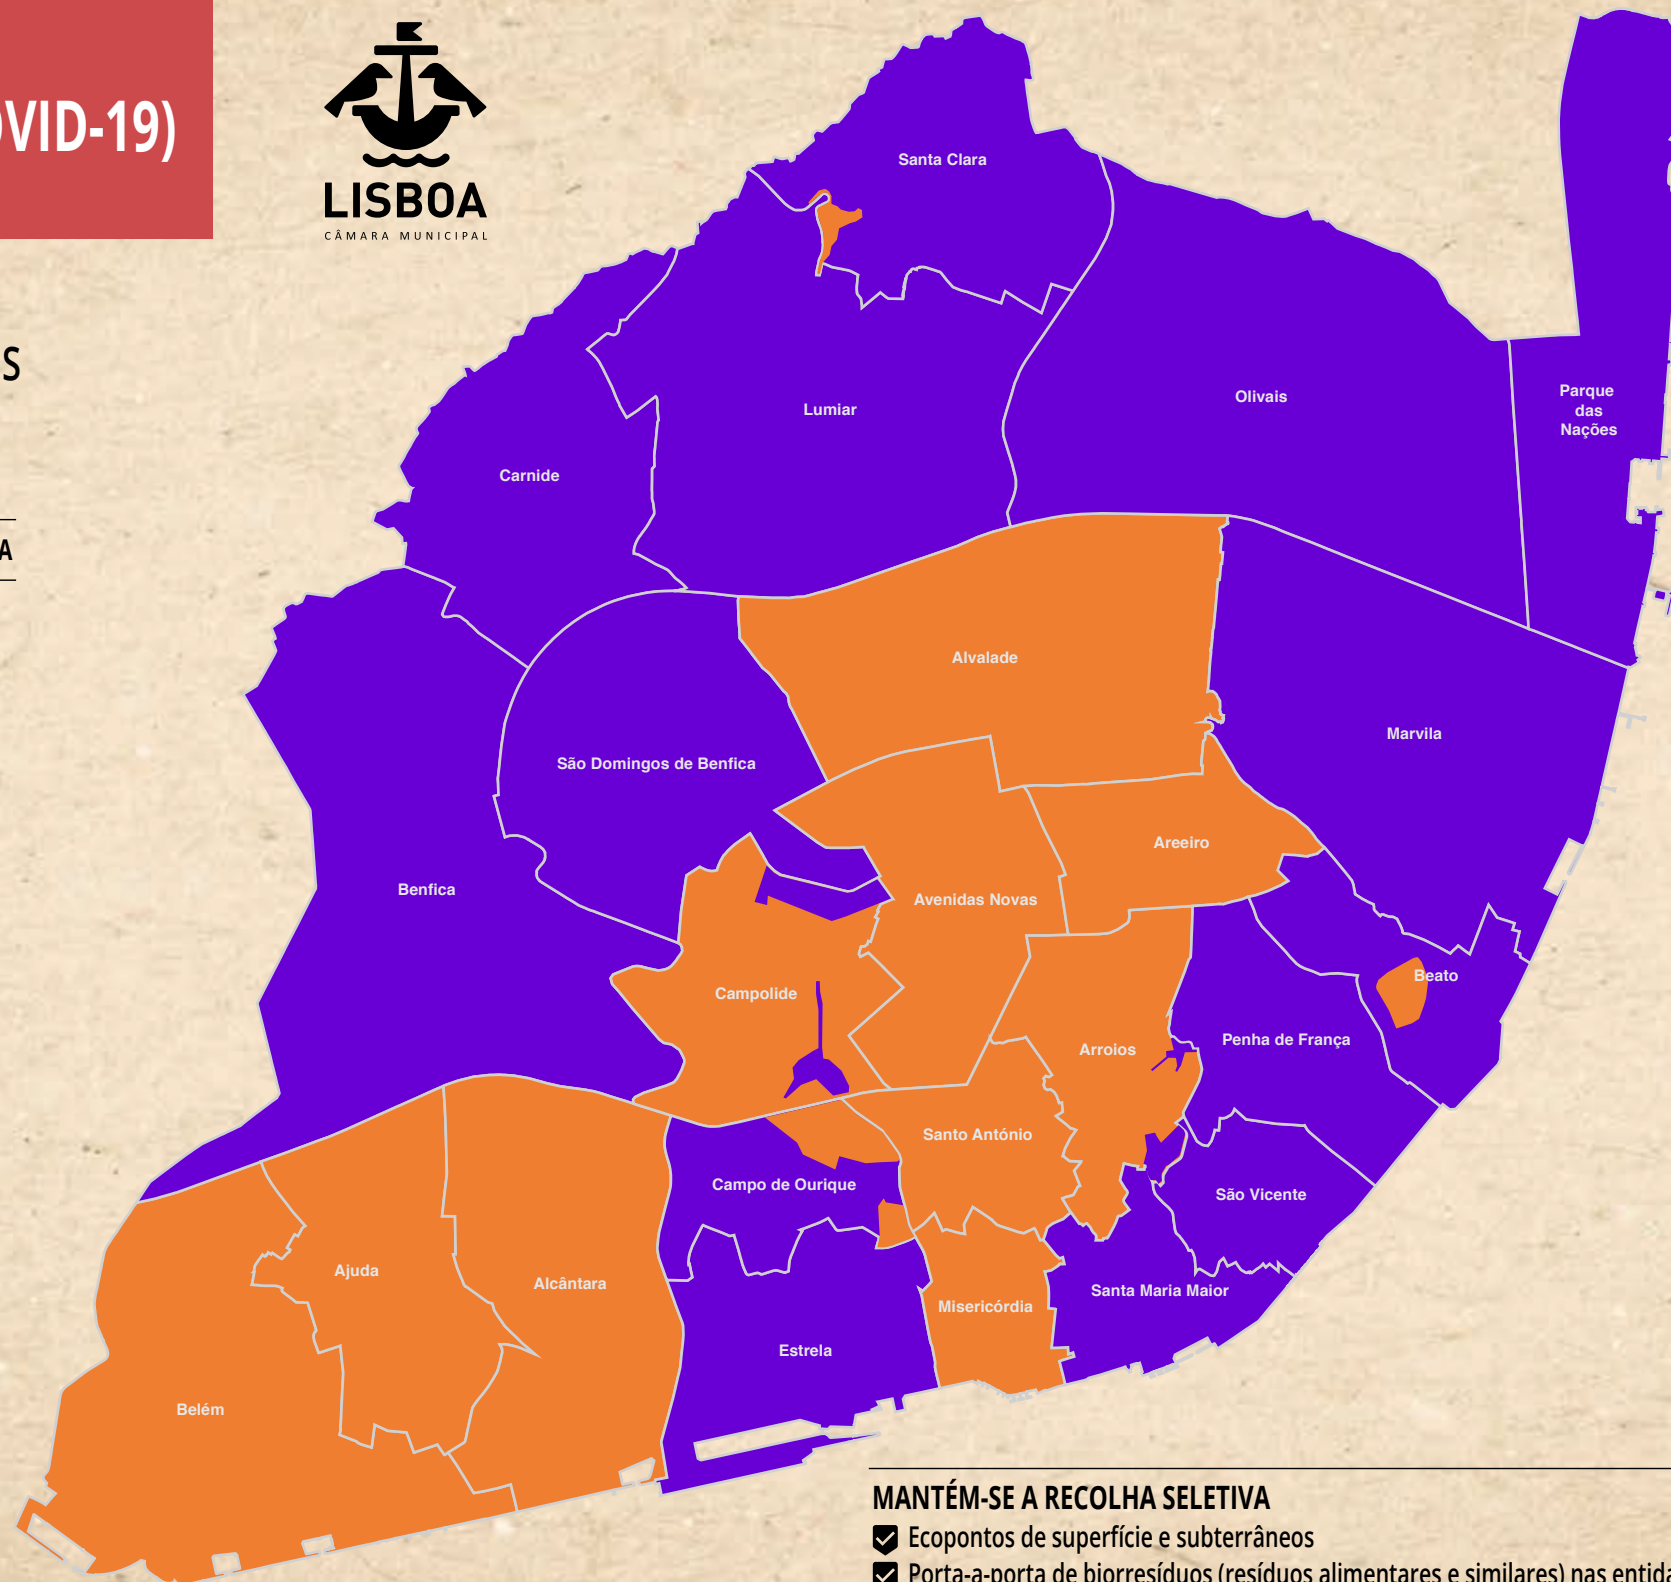

CORONA VÍRUS (COVID-19)

NOVOS CUIDADOS A TER NA DEPOSIÇÃO DOS RESÍDUOS NA CIDADE DE LISBOA

SEGUNDA-FEIRA - QUARTA-FEIRA - SEXTA-FEIRA

Ajuda	Avenidas Novas
Alcântara	Belém
Alvalade	Misericórdia
Areiro	Santo António

Arroios

Exceção nas seguintes zonas que será realizada às **TERÇAS, QUINTAS E SÁBADOS**:

Zona do Intendente - Travessa Bica aos Anjos; Travessa Forno aos Anjos; Travessa do Maldonado; Beco do Monte; Rua da Bombarda e Rua Maria Fonte. Bairro das Colónias - Rua Poeta Milton; Rua Cidade de Manchester; Rua da Ilha do Príncipe; Rua de Cabo Verde e Rua da Guiné.

TERÇA-FEIRA - QUINTA-FEIRA - SÁBADO

Benfica	Parque das Nações
Carnide	Penha de França
Estrela	Santa Maria Maior
Lumiar	São Domingos de Benfica
Marvila	São Vicente
Olivais	

Santa Clara

Exceção nos seguintes arruamentos que será realizada às **SEGUNDAS, QUARTAS E SÁBADOS**: